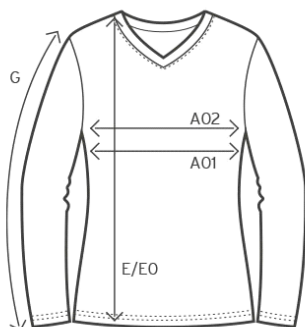

3460

Women's Interlock V-Neck-T LS

Maßtabelle (cm)

	S	M	L	XL
A02	39	42	45	49
E	60	64	67	70
G	58	61	64	67

A02 1/2 OBERWEITE

E LÄNGE

G ÄRMELLÄNGE

Farben

00/white

11-0601 TPX /TCX

Artikel

3460

Women's Interlock V-Neck-T LS

Material

100% Baumwolle

Gewicht

220 g/m²

Größen

S-XL

Wasch-Anleitung

Verpackungseinheiten

VE = 5 Stück.

Karton = 50 Stück.

Angaben zu Maßen und Grammaturen +/- 5%. Änderungen vorbehalten.

3460

Women's Interlock V-Neck-T LS

Artikelbeschreibung

Langarm T-Shirt, V-Ausschnitt, leicht tailliert, Interlock, 100 % Baumwolle, 220 g/m², S–XL.

Kurzbeschreibung**Eigenschaften**

Angaben zu Maßen und Grammaturen +/- 5%. Änderungen vorbehalten.